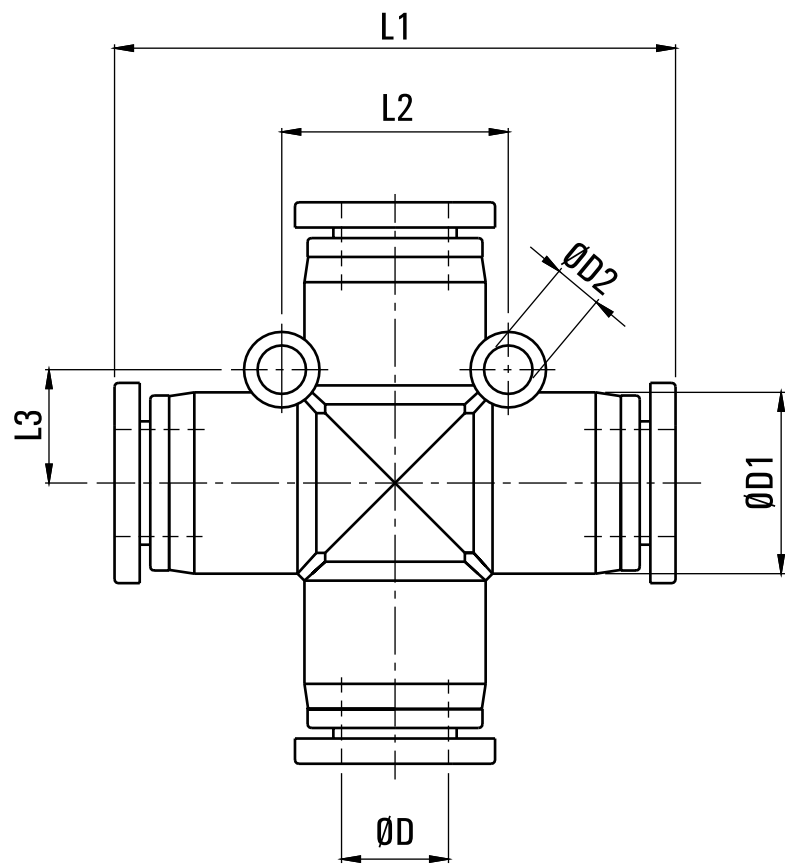

Czwórnik 06mm PZA-06

PNEUMATIG

model	PU-PZA-06
producent	Pneumatig
wąż	Ø 6 mm
typ	czwórnik

typ szybkozłączki: czwórnik
wąż: 6 mm

MODEL	ØD	ØD1	ØD2	L1	L2	L3
PZA-04	4	11.5	3.2	38	14	7
PZA-06	6	13.5	3.2	39	16	8
PZA-08	8	15	3.2	45	18	9
PZA-10	10	19	4.2	57	24	12
PZA-12	12	21.5	4.2	59	27	13.5