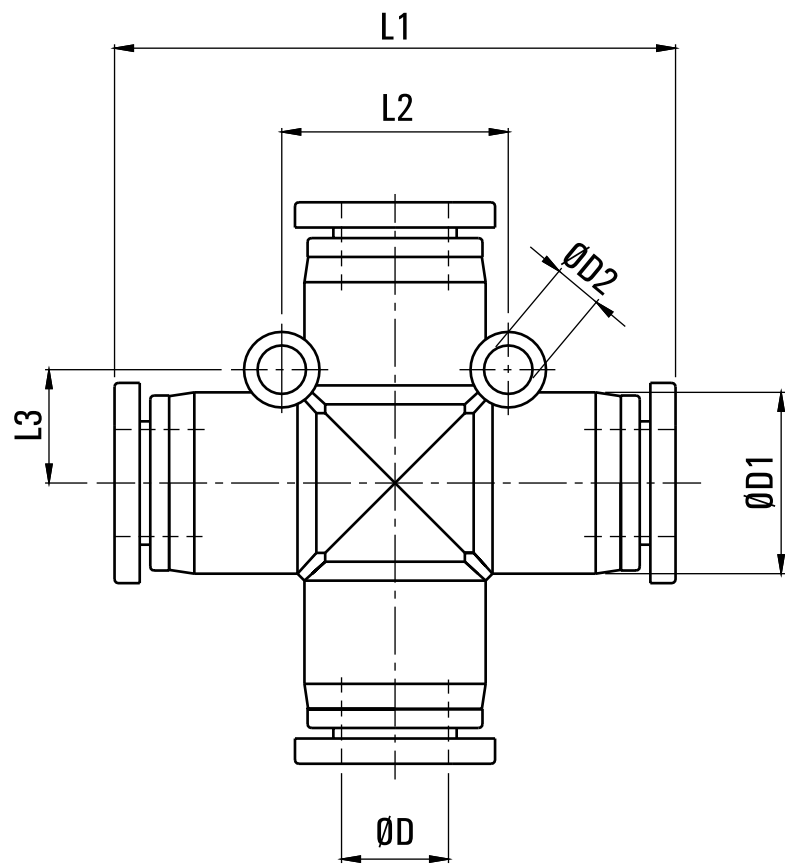

## Czwórnik 08mm PZA-08

---

### PNEUMATIG

model	PU-PZA-08
producent	Pneumatig
wąż	Ø 8 mm
typ	czwórnik

typ szybkozłączki: czwórnik  
wąż: 8 mm

MODEL	ØD	ØD1	ØD2	L1	L2	L3
PZA-04	4	11.5	3.2	38	14	7
PZA-06	6	13.5	3.2	39	16	8
PZA-08	8	15	3.2	45	18	9
PZA-10	10	19	4.2	57	24	12
PZA-12	12	21.5	4.2	59	27	13.5