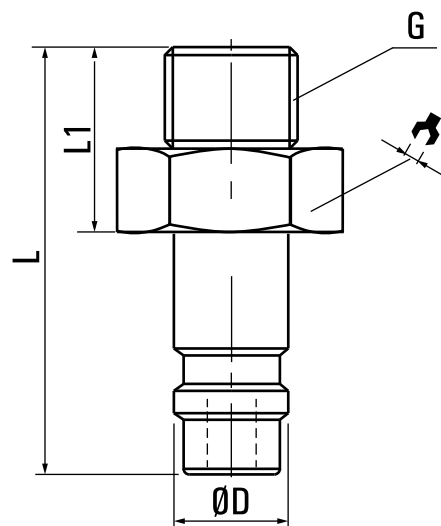

Końcówka szybkozłączki TYP26 1/2 GZ

model	SZ-M26-04Z
producent	Rectus
seria rectus	26
przyłącze	G 1/2
DN	7,2
rodzaj gwintu	zewnątrzny

typ szybkozłączki: TYP26 NW 7,2

gwint: zewnętrzny

przyłącze: 1/2

MODEL	G	ØD	L	L1	
M26-01Z	1/8"	11.9	31	7	14
M26-02Z	1/4"	11.9	32.2	8	17
M26-03Z	3/8"	11.9	32.7	8.5	19
M26-04Z	1/2"	11.9	35	10	24