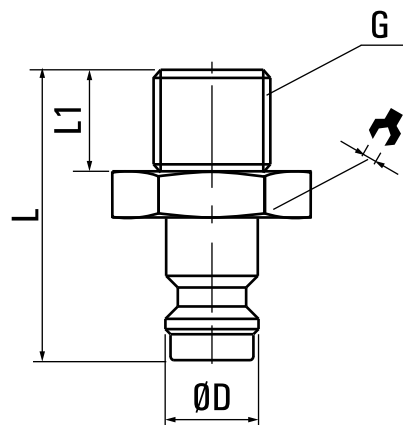

## Końcówka szybkozłączki TYP21 1/4 GZ

---

model	SZ-M21-02Z
producent	Rectus
seria rectus	21
przyłącze	G 1/4
DN	5
rodzaj gwintu	zewnątrzny

Typ szybkozłączki: TYP21 NW 5  
gwint: zewnętrzny  
przyłącze: 1/4

MODEL	G	ØD	L	L1	☛
M21-01Z	1/8"	8.9	25	7	14
M21-02Z	1/4"	8.9	26.2	8	17
M21-03Z	3/8"	8.9	26.7	8.5	19