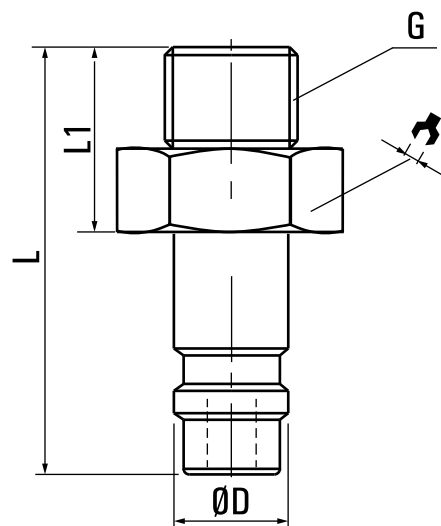

## Końcówka szybkozłączki TYP26 1/4 GZ

---

model	SZ-M26-02Z
producent	Rectus
seria rectus	26
przyłącze	G 1/4
DN	7,2
rodzaj gwintu	zewnątrzny

typ szybkozłączki: TYP26 NW 7,2

gwint: zewnętrzny

przyłącze: 1/4

MODEL	G	ØD	L	L1	
M26-01Z	1/8"	11.9	31	7	14
M26-02Z	1/4"	11.9	32.2	8	17
M26-03Z	3/8"	11.9	32.7	8.5	19
M26-04Z	1/2"	11.9	35	10	24