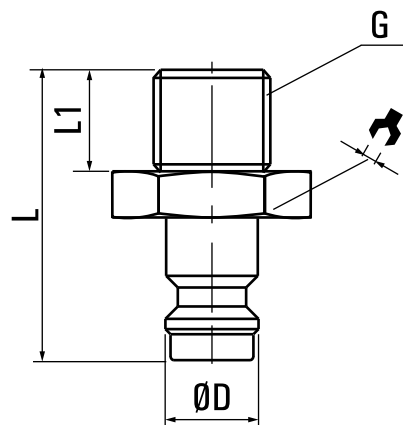

## Końcówka szybkozłączki TYP21 1/8 GZ

---

model	SZ-M21-01Z
producent	Rectus
seria rectus	21
przyłącze	G 1/8
DN	5
rodzaj gwintu	zewnątrzny

Typ szybkozłączki: TYP21 NW 5  
gwint: zewnętrzny  
przyłącze: 1/8

MODEL	G	ØD	L	L1	
M21-01Z	1/8"	8.9	25	7	14
M21-02Z	1/4"	8.9	26.2	8	17
M21-03Z	3/8"	8.9	26.7	8.5	19