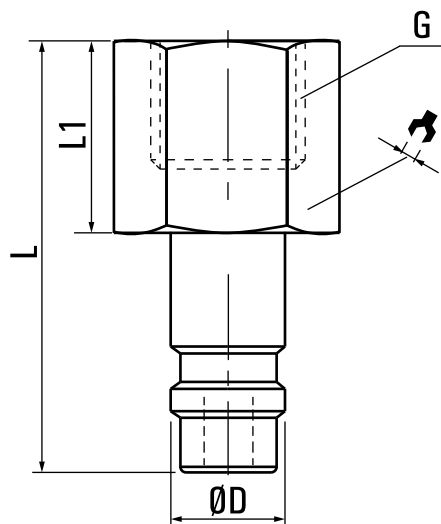

Końcówka szybkozłączki TYP26 3/8 GW

model	SZ-M26-03W
producent	Rectus
seria rectus	26
przyłącze	G 3/8
DN	7,2
rodzaj gwintu	wewnętrzny

typ szybkozłączki: TYP26 NW 7,2

gwint: wewnętrzny

przyłącze: 3/8

MODEL	G	ØD	L	L1	
M26-01W	1/8"	11.9	31	8	14
M26-02W	1/4"	11.9	32	9	17
M26-03W	3/8"	11.9	32	9	19
M26-04W	1/2"	11.9	34	11	24