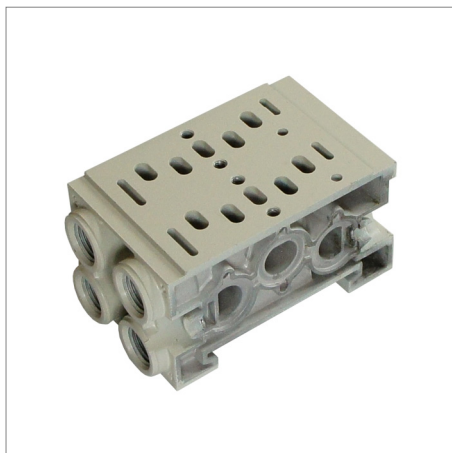

Płyta Podwójna Modułowa SIB21-DB do Zaworów SIV200

model	YPC-SIB21-DB
producent	YPC
ilość stacji	2
przyłącze	G 1/8
przyłącze pilota	Nie

Płyta podwójna modułowa do zaworów SIV200

Przyłącze: 1/8

Płyty z serii SIB można ze sobą łączyć tworząc dowolnej długości płyty zaworowe. W zestawie znajdują się uszczelki pod dwa zawory i cztery śruby.