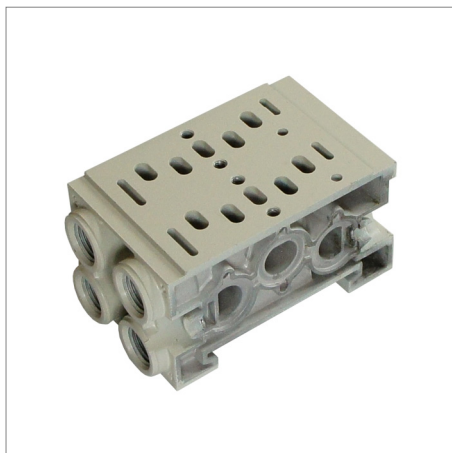

## Płyta Podwójna Modułowa SIB31-DB do Zaworów SIV300

---

model	YPC-SIB31-DB
producent	YPC
ilość stacji	2
przyłącze	G 1/4
przyłącze pilota	Nie

Płyta podwójna modułowa do zaworów SIV300

Przyłącze: 1/4

Płyty można łączyć razem tworząc płytę zaworową o dowolnej liczbie stacji. Płyty współpracują z zaworami z serii SIV300.

W zestawie znajduje się jedna podwójna płyta, dwie gumowe uszczelki pod zawory oraz cztery śruby.