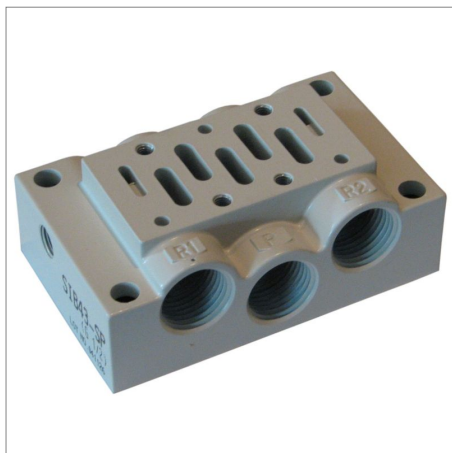

## Płyta SIB21-S do Zaworów SIV200

---

model	YPC-SIB21-S
producent	YPC
ilość stacji	1
przyłącze	G 1/4
przyłącze pilota	Nie

Płyta do zaworów SIV200

Przyłącze: 1/4

Bez przyłącza pilota