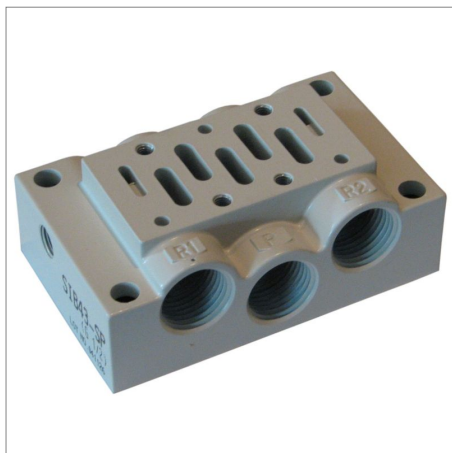

Płyta SIB21-SP do Zaworów SIV200

model	YPC-SIB21-SP
producent	YPC
ilość stacji	1
przyłącze	G 1/4
przyłącze pilota	Tak

Płyta do zaworów SIV200

Przyłącze: 1/4

Z przyłączem pilota

Płyty SIB z zaworami z serii SIV tworzą kompletny zawór zgodny ze standardem ISO-0.