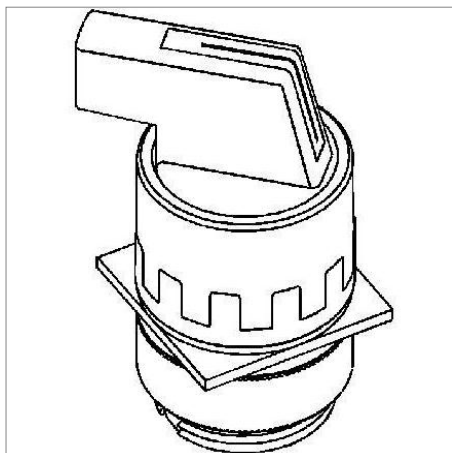

Przełącznik z blokadą

model	SL-B-1
producent	YPC

Przełącznik z blokadą
Kolor: czarny