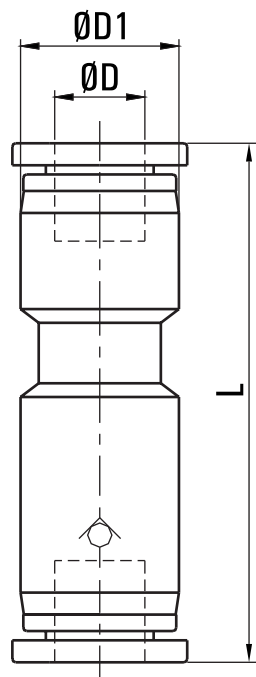

## Przelotka 12 z zaworem zwrotnym

---

**hitech**

model	PU-PUCQ-12
producent	Hi-Tech
wąż	Ø 12 mm
typ	przelotka, z zaworem
typ zaworu	zwrotny

typ: złączka prosta z zaworem zwrotnym wąż: 12 mm

MODEL	ØD	ØD1	L
PUCQ-04	4	13	47
PUCQ-06	6	13	46
PUCQ-08	8	15	51
PUCQ-10	10	19	62
PUCQ-12	12	21.5	64