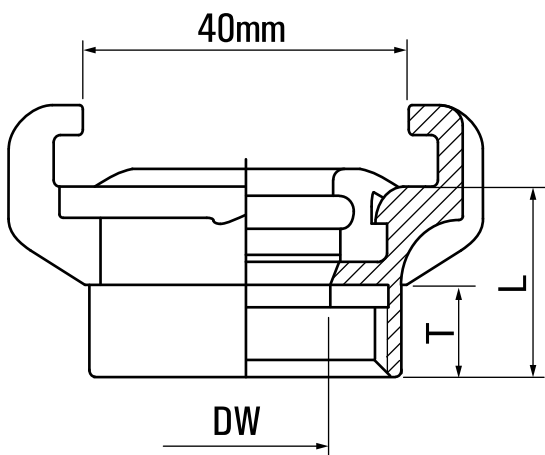

Szybkozłączka kłowa GEKA Plus 1"W

model	SZ-FKL-06W
producent	Karasto GEKA
przyłącze	G 1
medium	powietrze, woda
materiał	mosiądz
zakres temperatur	0 - 100 °C
zakres ciśnienia	0 - 42 bar

przyłącze: 1

gwint: wewnętrzny

budowa: mosiądz i NBR (uszczelki)

zakres temperatur: 0 - +100°C

Ciśnienie: 0 - 42 bar

medium: woda, powietrze, olej

SYMBOL	GWINT	DW	L	T
SZ-FKL-03W	3/8"	11	21	9,5
SZ-FKL-04W	1/2"	14	21	9,5
SZ-FKL-05W	3/4"	19	22	10,5
SZ-FKL-06W	1"	23	23	11
SZ-FKL-07W	1 1/4"	23	28	13,5