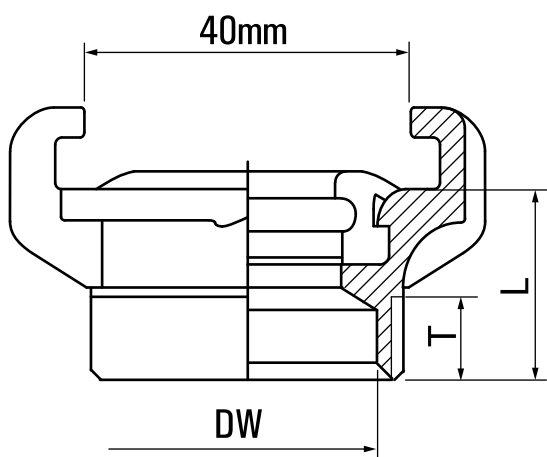

Szybkozłączka kłowa GEKA Plus 1"Z

model	SZ-FKL-06Z
producent	Karasto GEKA
przyłącze	G 1
medium	powietrze, woda
materiał	mosiądz
zakres temperatur	0 - 100 °C
zakres ciśnienia	0 - 42 bar

przyłącze: 1

gwint: zewnętrzny

budowa: mosiądz i NBR (uszczelki)

zakres temperatur: 0 - +100°C

Ciśnienie: 0 - 42 bar

medium: woda, powietrze, olej

SYMBOL	GWINT	DW	L	T
SZ-FKL-03Z	3/8"	11,5	22	8
SZ-FKL-04Z	1/2"	15	22	8
SZ-FKL-05Z	3/4"	20	22	8
SZ-FKL-06Z	1"	23	22	8
SZ-FKL-07Z	1 1/4"	23	26	13