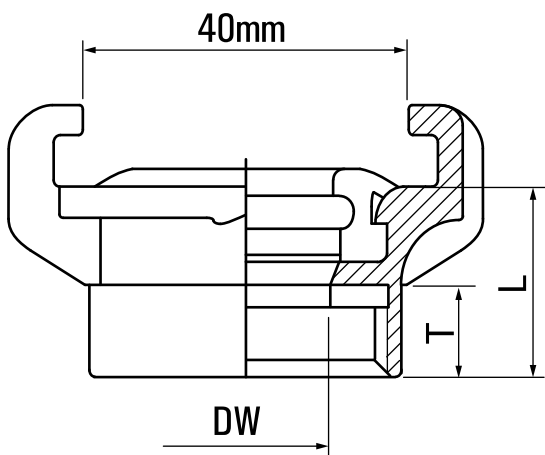

Szybkozłączka kłowa GEKA Plus 3/4 W

model	SZ-FKL-05W
producent	Karasto GEKA
przyłącze	G 3/4
medium	powietrze, woda
materiał	mosiądz
zakres temperatur	0 - 100 °C
zakres ciśnienia	0 - 42 bar

przyłącze: 3/4

gwint: wewnętrzny

budowa: mosiądz i NBR (uszczelki)

zakres temperatur: 0 - +100°C

Ciśnienie: 0 - 42 bar

medium: woda, powietrze, olej

SYMBOL	GWINT	DW	L	T
SZ-FKL-03W	3/8"	11	21	9,5
SZ-FKL-04W	1/2"	14	21	9,5
SZ-FKL-05W	3/4"	19	22	10,5
SZ-FKL-06W	1"	23	23	11
SZ-FKL-07W	1 1/4"	23	28	13,5