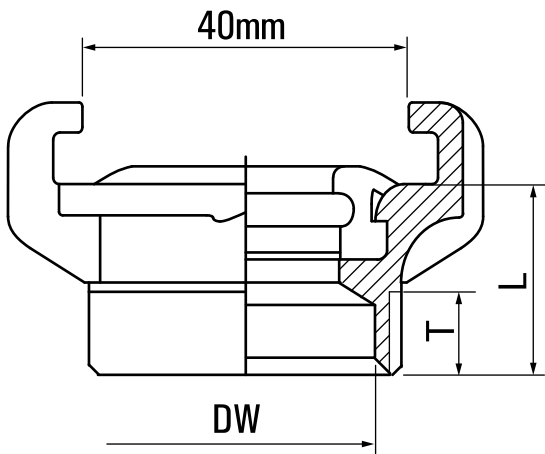

## Szybkozłączka kłowa GEKA Plus 3/4 Z

model	SZ-FKL-05Z
producent	Karasto GEKA
przyłącze	G 3/4
medium	powietrze, woda
materiał	mosiądz
zakres temperatur	0 - 100 °C
zakres ciśnienia	0 - 42 bar

przyłącze: 3/4

gwint: zewnętrzny

budowa: mosiądz i NBR (uszczelki)

zakres temperatur: 0 - +100°C

Ciśnienie: 0 - 42 bar

medium: woda, powietrze, olej

SYMBOL	GWINT	DW	L	T
SZ-FKL-03Z	3/8"	11,5	22	8
SZ-FKL-04Z	1/2"	15	22	8
SZ-FKL-05Z	3/4"	20	22	8
SZ-FKL-06Z	1"	23	22	8
SZ-FKL-07Z	1 1/4"	23	26	13