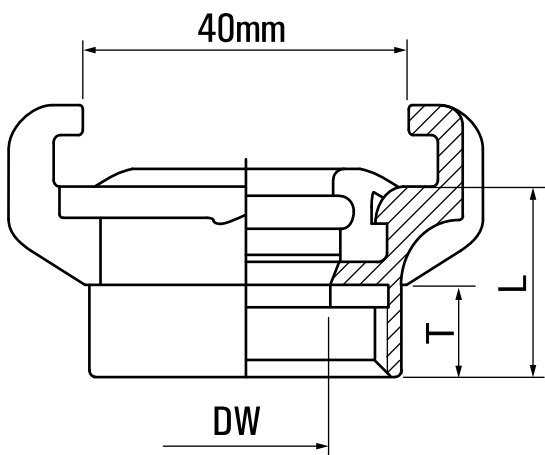

## Szybkozłączka kłowa GEKA Plus 3/8 W

model	SZ-FKL-03W
producent	Karasto GEKA
przyłącze	G 3/8
medium	powietrze, woda
materiał	mosiądz
zakres temperatur	0 - 100 °C
zakres ciśnienia	0 - 42 bar

przyłącze: 3/8

gwint: wewnętrzny

budowa: mosiądz i NBR (uszczelki)

zakres temperatur: 0 - +100°C

Ciśnienie: 0 - 42 bar

medium: woda, powietrze, olej

SYMBOL	GWINT	DW	L	T
SZ-FKL-03W	3/8"	11	21	9,5
SZ-FKL-04W	1/2"	14	21	9,5
SZ-FKL-05W	3/4"	19	22	10,5
SZ-FKL-06W	1"	23	23	11
SZ-FKL-07W	1 1/4"	23	28	13,5