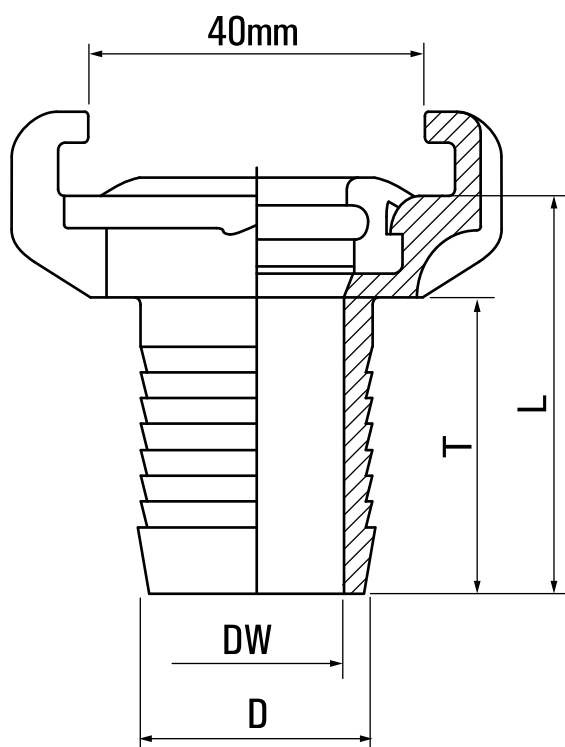

Szybkozłączka kłowa GEKA Plus na wąż 10

model	SZ-FKL-010
producent	Karasto GEKA
wąż	Ø 10 mm
medium	powietrze, woda
materiał	mosiądz
zakres temperatur	0 - 100 °C
zakres ciśnienia	0 - 42 bar

wąż: 10 mm

budowa: mosiądz i NBR (uszczelki)

zakres temperatur: 0 - +100°C

Ciśnienie: 0 - 42 bar

medium: woda, powietrze, olej

SYMBOL	DW	NW	L	T
SZ-FKL-010	10	7,5	40	28
SZ-FKL-013	13	10	40	28
SZ-FKL-016	16	13,5	44	32
SZ-FKL-019	19	17	44	32
SZ-FKL-025	25	21,5	50	37
SZ-FKL-032	32	28	60	48
SZ-FKL-038	38	34	63	48