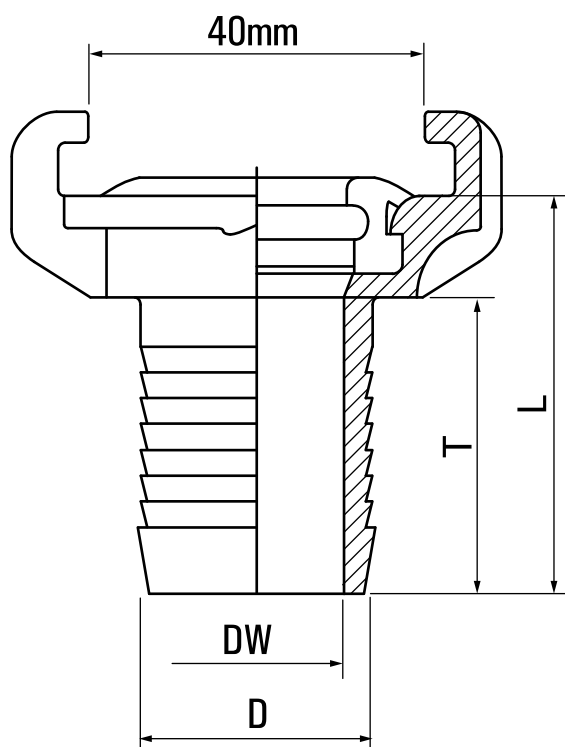

Szybkozłączka kłowa GEKA Plus na wąż 16

model	SZ-FKL-016
producent	Karasto GEKA
wąż	Ø 16 mm
medium	powietrze, woda
materiał	mosiądz
zakres temperatur	0 - 100 °C
zakres ciśnienia	0 - 42 bar

wąż: 16 mm

budowa: mosiądz i NBR (uszczelki)

zakres temperatur: 0 - +100°C

Ciśnienie: 0 - 42 bar

medium: woda, powietrze, olej

SYMBOL	DW	NW	L	T
SZ-FKL-010	10	7,5	40	28
SZ-FKL-013	13	10	40	28
SZ-FKL-016	16	13,5	44	32
SZ-FKL-019	19	17	44	32
SZ-FKL-025	25	21,5	50	37
SZ-FKL-032	32	28	60	48
SZ-FKL-038	38	34	63	48