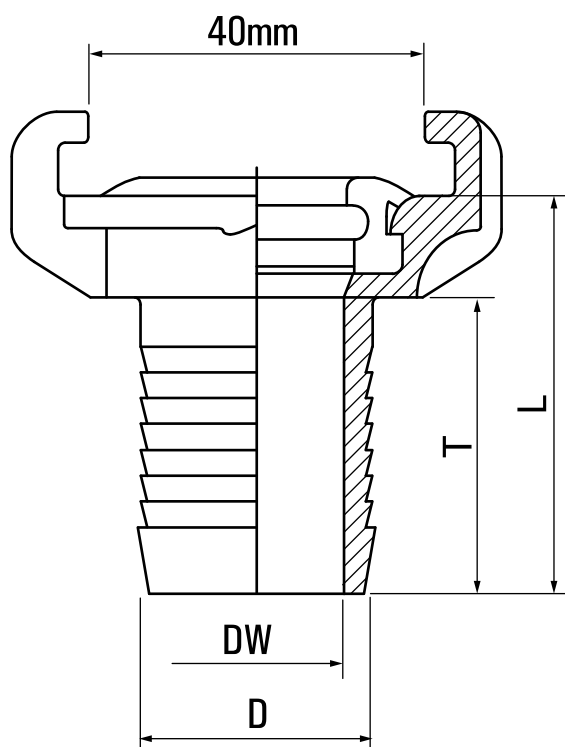

Szybkozłączka kłowa GEKA Plus na wąż 19

model	SZ-FKL-019
producent	Karasto GEKA
wąż	Ø 19 mm
medium	powietrze, woda
materiał	mosiądz
zakres temperatur	0 - 100 °C
zakres ciśnienia	0 - 42 bar

wąż: 19 mm

budowa: mosiądz i NBR (uszczelki)

zakres temperatur: 0 - +100°C

Ciśnienie: 0 - 42 bar

medium: woda, powietrze, olej

SYMBOL	DW	NW	L	T
SZ-FKL-010	10	7,5	40	28
SZ-FKL-013	13	10	40	28
SZ-FKL-016	16	13,5	44	32
SZ-FKL-019	19	17	44	32
SZ-FKL-025	25	21,5	50	37
SZ-FKL-032	32	28	60	48
SZ-FKL-038	38	34	63	48