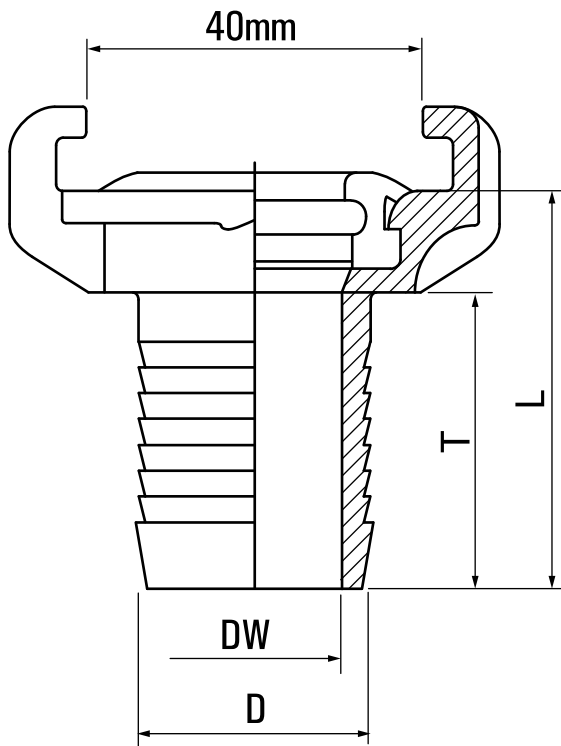

Szybkozłączka kłowa GEKA Plus na wąż 25

model	SZ-FKL-025
producent	Karasto GEKA
wąż	Ø 25 mm
medium	powietrze, woda
materiał	mosiądz
zakres temperatur	0 - 100 °C
zakres ciśnienia	0 - 42 bar

wąż: 25 mm

budowa: mosiądz i NBR (uszczelki)

zakres temperatur: 0 - +100°C

Ciśnienie: 0 - 42 bar

medium: woda, powietrze, olej

SYMBOL	DW	NW	L	T
SZ-FKL-010	10	7,5	40	28
SZ-FKL-013	13	10	40	28
SZ-FKL-016	16	13,5	44	32
SZ-FKL-019	19	17	44	32
SZ-FKL-025	25	21,5	50	37
SZ-FKL-032	32	28	60	48
SZ-FKL-038	38	34	63	48