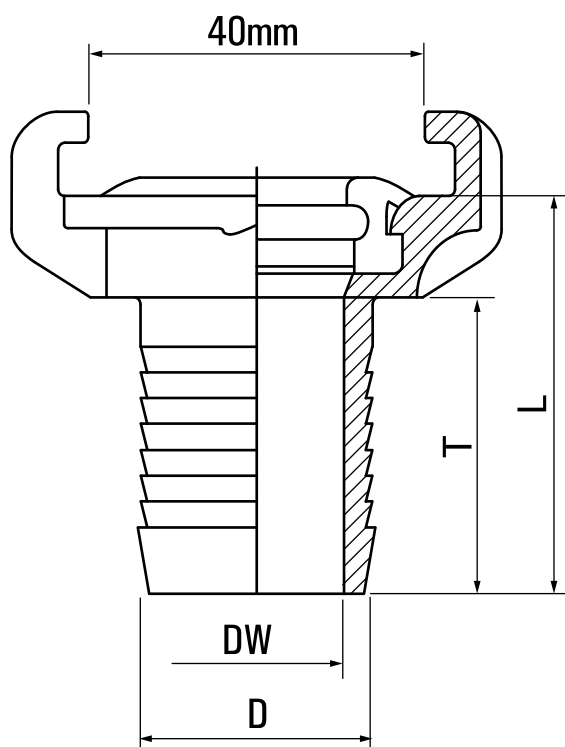

Szybkozłączka kłowa GEKA Plus na wąż 32

model	SZ-FKL-032
producent	Karasto GEKA
wąż	Ø 32 mm
medium	powietrze, woda
materiał	mosiądz
zakres temperatur	0 - 100 °C
zakres ciśnienia	0 - 42 bar

wąż: 32 mm

budowa: mosiądz i NBR (uszczelki)

zakres temperatur: 0 - +100°C

Ciśnienie: 0 - 42 bar

medium: woda, powietrze, olej

SYMBOL	DW	NW	L	T
SZ-FKL-010	10	7,5	40	28
SZ-FKL-013	13	10	40	28
SZ-FKL-016	16	13,5	44	32
SZ-FKL-019	19	17	44	32
SZ-FKL-025	25	21,5	50	37
SZ-FKL-032	32	28	60	48
SZ-FKL-038	38	34	63	48