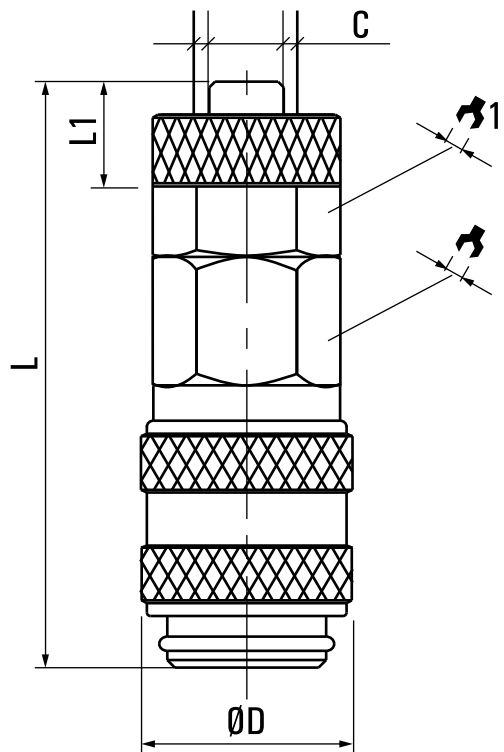

Szybkozłączka na wąż 8x6mm Skręcana

model	SZ-F21-8X6-SK
producent	Rectus
seria rectus	21
DN	5
wąż	Ø 8 × 6 mm
materiał	mosiądz OT58
zakres ciśnienia	0 - 35 bar

Typ szybkozłączki: TYP21 NW 5

Wąż: 8x6 mm

Materiał: mosiądz OT58

Temperatura: od 0 do +80 °C

Instalacja: w dowolnym położeniu

Ciśnienie robocze: 0 - 35 bar

Szybkozłączki występują wszędzie tam, gdzie wymagane jest ze względów technicznych lub bezpieczeństwa częste rozłączanie części obwodu pneumatycznego. Zespół szybkozłączny umożliwia wykonanie tych operacji szybko i bez strat ciśnienia w układzie.

MODEL	C	$\varnothing D$	L	L1	1	1
F21-4X6SK	4 x 6	17	43	7.2	14	14
F21-6X8SK	6 x 8	17	43	7.2	14	14
F21-8X10SK	8 x 10	17	43	8.7	17	17