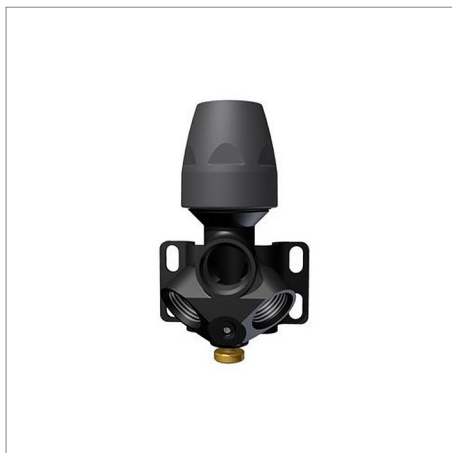

Złącze naścienne z gwintem 3 x 1/2 BSP do rury aluminiowej 25 - 1" AirNET Atlas Copco

**Atlas Copco**

model	AC-2811202380
producent	Atlas Copco
przyłącze	G 1/2

Odejścia: 3 x 1/2 GW  
do rury aluminiowej 25 - 1" AirNET Atlas Copco