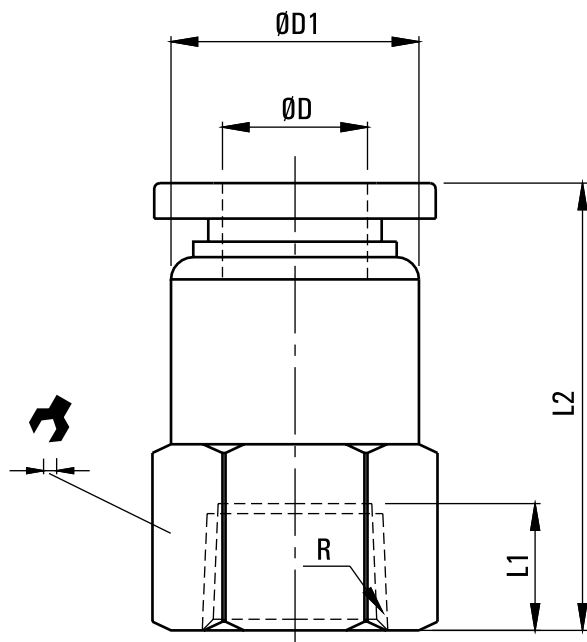

Złączka prosta żeńska PCF-04-M5

hitech

model	PU-PCF-04-00
producent	Hi-Tech
wąż	Ø 4 mm
typ	prosta
przyłącze	M5
rodzaj gwintu	wewnętrzny

typ szybkozłączki: złączka prosta żeńska (gwint wewnętrzny)

przyłącze: M5

wąż: 4 mm

MODEL	$\varnothing D$	R	L1	L2	$\varnothing D1$	
PCF-04-M5	4	M5	5.5	21	10	10
PCF-04-01	4	1/8"	8.5	25	10	14
PCF-04-02	4	1/4"	11	26.5	10	17
PCF-06-M5	6	M5	5.5	21.5	12	12
PCF-06-01	6	1/8"	8.5	24.5	12	14
PCF-06-02	6	1/4"	11	27	12	17
PCF-06-03	6	3/8"	12	28	12	21
PCF-08-01	8	1/8"	8.5	26	14	14
PCF-08-02	8	1/4"	11	28.5	14	17
PCF-08-03	8	3/8"	12	29.5	14	21
PCF-08-04	8	1/2"	14	31.5	14	24

MODEL	$\varnothing D$	R	L1	L2	$\varnothing D1$	
PCF-10-01	10	1/8"	8.5	29.5	17	17
PCF-10-02	10	1/4"	11	32.7	17	17
PCF-10-03	10	3/8"	12	33	17	21
PCF-10-04	10	1/2"	14	35.7	17	24
PCF-12-01	12	1/8"	8.5	31	20	21
PCF-12-02	12	1/4"	11	33.5	20	21
PCF-12-03	12	3/8"	12	34.5	20	21
PCF-12-04	12	1/2"	14	36.5	20	24
PCF-16-03	16	3/8"	12	36.5	24	24
PCF-16-04	16	1/2"	14	38.5	24	24