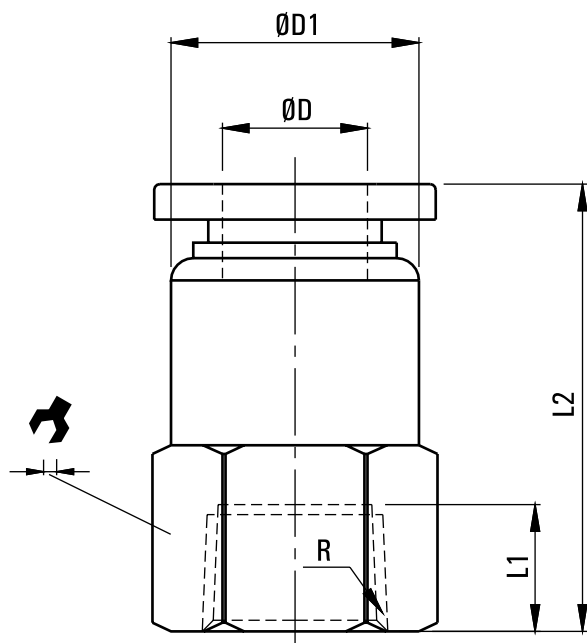

Złączka prosta żeńska PCF-06-M5

hitech

model	PU-PCF-06-00
producent	Hi-Tech
wąż	Ø 6 mm
typ	prosta
przyłącze	M5
rodzaj gwintu	wewnętrzny

typ szybkozłączki: złączka prosta żeńska
przyłącze: M5
wąż: 6 mm

MODEL	ØD	R	L1	L2	ØD1	✎
PCF-04-M5	4	M5	5.5	21	10	10
PCF-04-01	4	1/8"	8.5	25	10	14
PCF-04-02	4	1/4"	11	26.5	10	17
PCF-06-M5	6	M5	5.5	21.5	12	12
PCF-06-01	6	1/8"	8.5	24.5	12	14
PCF-06-02	6	1/4"	11	27	12	17
PCF-06-03	6	3/8"	12	28	12	21
PCF-08-01	8	1/8"	8.5	26	14	14
PCF-08-02	8	1/4"	11	28.5	14	17
PCF-08-03	8	3/8"	12	29.5	14	21
PCF-08-04	8	1/2"	14	31.5	14	24

MODEL	ØD	R	L1	L2	ØD1	✎
PCF-10-01	10	1/8"	8.5	29.5	17	17
PCF-10-02	10	1/4"	11	32.7	17	17
PCF-10-03	10	3/8"	12	33	17	21
PCF-10-04	10	1/2"	14	35.7	17	24
PCF-12-01	12	1/8"	8.5	31	20	21
PCF-12-02	12	1/4"	11	33.5	20	21
PCF-12-03	12	3/8"	12	34.5	20	21
PCF-12-04	12	1/2"	14	36.5	20	24
PCF-16-03	16	3/8"	12	36.5	24	24
PCF-16-04	16	1/2"	14	38.5	24	24