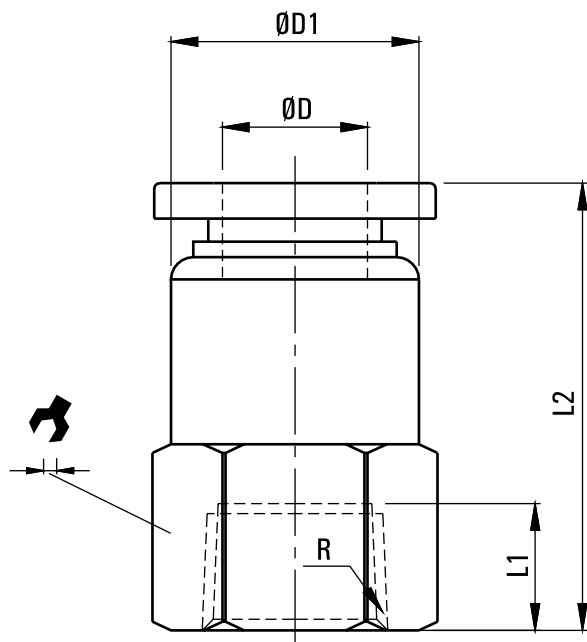

## Złączka prosta żeńska PCF-08-1/4

**hitech**

model	PU-PCF-08-02
producent	Hi-Tech
wąż	Ø 8 mm
typ	prosta
przyłącze	G 1/4
rodzaj gwintu	wewnętrzny

typ szybkozłączki: złączka prosta żeńska  
przyłącze: 1/4  
wąż: 8 mm

MODEL	ØD	R	L1	L2	ØD1	↻
PCF-04-M5	4	M5	5.5	21	10	10
PCF-04-01	4	1/8"	8.5	25	10	14
PCF-04-02	4	1/4"	11	26.5	10	17
PCF-06-M5	6	M5	5.5	21.5	12	12
PCF-06-01	6	1/8"	8.5	24.5	12	14
PCF-06-02	6	1/4"	11	27	12	17
PCF-06-03	6	3/8"	12	28	12	21
PCF-08-01	8	1/8"	8.5	26	14	14
PCF-08-02	8	1/4"	11	28.5	14	17
PCF-08-03	8	3/8"	12	29.5	14	21
PCF-08-04	8	1/2"	14	31.5	14	24

MODEL	ØD	R	L1	L2	ØD1	↻
PCF-10-01	10	1/8"	8.5	29.5	17	17
PCF-10-02	10	1/4"	11	32.7	17	17
PCF-10-03	10	3/8"	12	33	17	21
PCF-10-04	10	1/2"	14	35.7	17	24
PCF-12-01	12	1/8"	8.5	31	20	21
PCF-12-02	12	1/4"	11	33.5	20	21
PCF-12-03	12	3/8"	12	34.5	20	21
PCF-12-04	12	1/2"	14	36.5	20	24
PCF-16-03	16	3/8"	12	36.5	24	24
PCF-16-04	16	1/2"	14	38.5	24	24