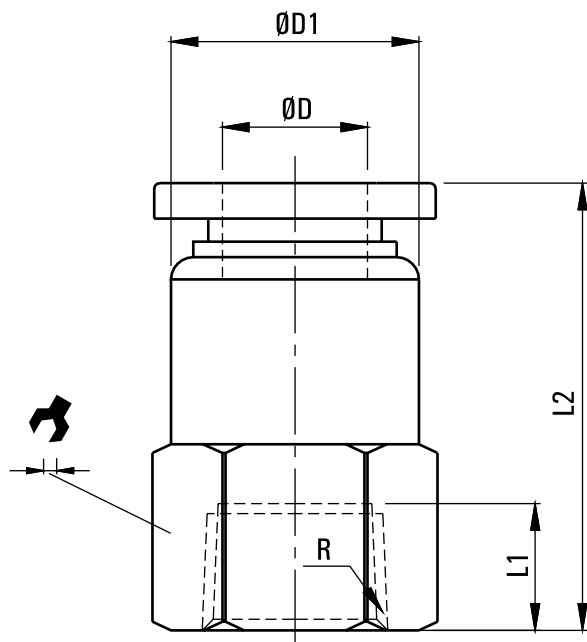

## Złączka prosta żeńska PCF-08-1/8

**hitech**

model	PU-PCF-08-01
producent	Hi-Tech
wąż	Ø 8 mm
typ	prosta
przyłącze	G 1/8
rodzaj gwintu	wewnętrzny

typ szybkozłączki: złączka prosta żeńska  
przyłącze: 1/8  
wąż: 8 mm

MODEL	ØD	R	L1	L2	ØD1	↻
PCF-04-M5	4	M5	5.5	21	10	10
PCF-04-01	4	1/8"	8.5	25	10	14
PCF-04-02	4	1/4"	11	26.5	10	17
PCF-06-M5	6	M5	5.5	21.5	12	12
PCF-06-01	6	1/8"	8.5	24.5	12	14
PCF-06-02	6	1/4"	11	27	12	17
PCF-06-03	6	3/8"	12	28	12	21
PCF-08-01	8	1/8"	8.5	26	14	14
PCF-08-02	8	1/4"	11	28.5	14	17
PCF-08-03	8	3/8"	12	29.5	14	21
PCF-08-04	8	1/2"	14	31.5	14	24

MODEL	ØD	R	L1	L2	ØD1	↻
PCF-10-01	10	1/8"	8.5	29.5	17	17
PCF-10-02	10	1/4"	11	32.7	17	17
PCF-10-03	10	3/8"	12	33	17	21
PCF-10-04	10	1/2"	14	35.7	17	24
PCF-12-01	12	1/8"	8.5	31	20	21
PCF-12-02	12	1/4"	11	33.5	20	21
PCF-12-03	12	3/8"	12	34.5	20	21
PCF-12-04	12	1/2"	14	36.5	20	24
PCF-16-03	16	3/8"	12	36.5	24	24
PCF-16-04	16	1/2"	14	38.5	24	24